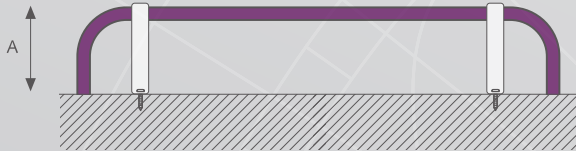

Inklikbare glijders

BEDIENINGSMOGELIJKHEDEN

BUIGEN

De rail kan gebogen worden met een radius van 10 cm. Bochten met een grotere radius kunnen gebogen worden op de varioset of met het elektrisch buigapparaat. Bochten met een specifieke radius zijn op aanvraag leverbaar. Zo ook het buigen voor speciale ramen zoals erkers, bogen, cirkels enz.

MONTAGE

Smart Klick Wandsteun

3,5 cm
6 cm

A) Min. 10 cm

A) Min. 16 cm

Er zijn diverse steunen beschikbaar. Steunen dienen om de 60 cm te worden geplaatst.

Smart Klick plafondsteun

SK Aluminium afstandsteun enkel