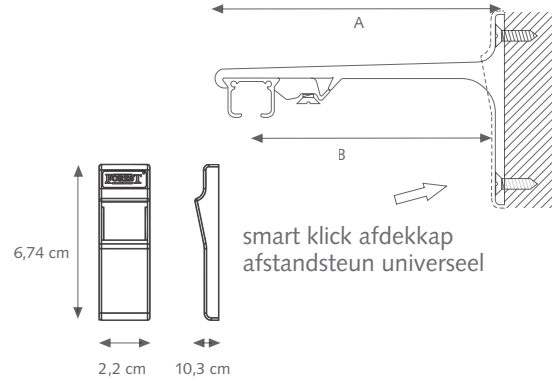

SK Aluminium afstandsteun enkel

A) 7,5 cm   B) 6,3 cm
A) 10 cm   B) 8,8 cm