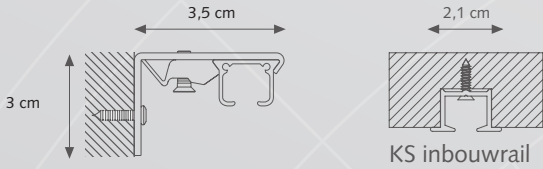

Inklikbare glijders

BEDIENINGSMOGELIJKHEDEN

BUIGEN

De rail kan gebogen worden met een radius van 10 cm. Bochten met een grotere radius kunnen gebogen worden op de varioset of met het elektrisch buigapparaat. Bochten met een specifieke radius zijn op aanvraag leverbaar. Zo ook het buigen voor speciale ramen zoals erkers, bogen, cirkels enz.

MONTAGE

Smart Klick Wandsteun

3,5 cm
6 cm

A) Min. 10 cm

A) Min. 16 cm

Er zijn diverse steunen beschikbaar. Steunen dienen om de 60 cm te worden geplaatst.

Smart Klick plafondsteun

SK Aluminium afstandsteun enkel