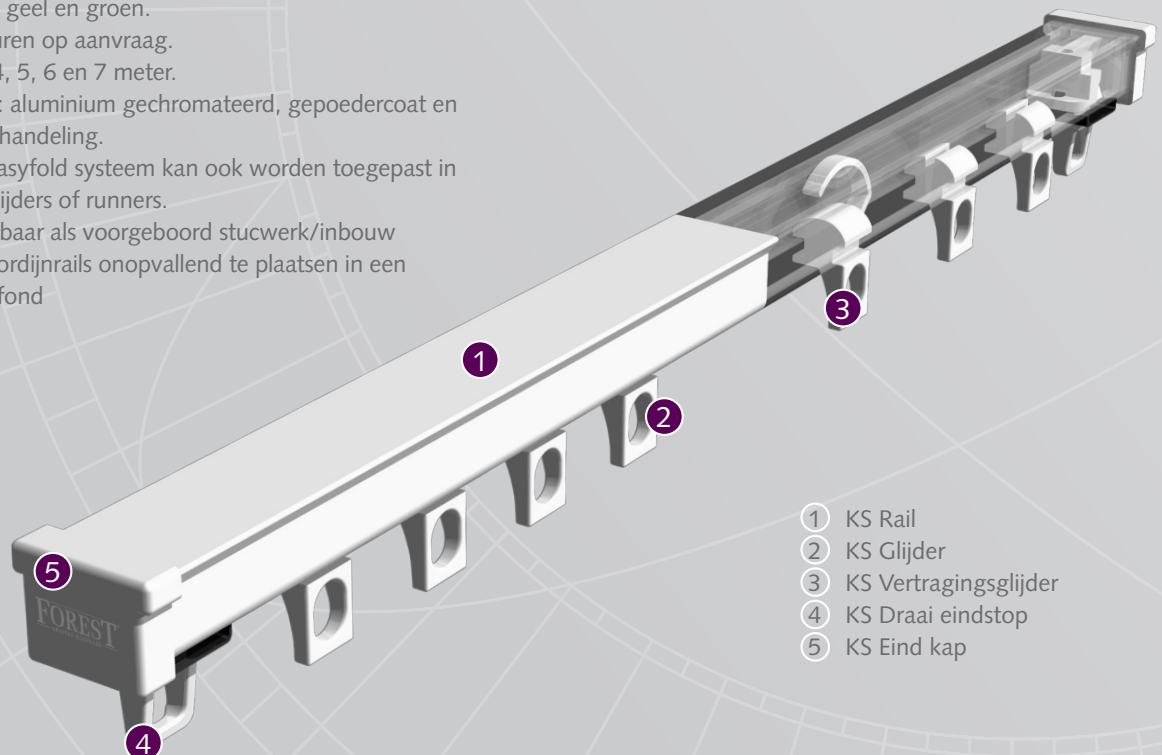

1. 1 KS Rail
2. 2 KS Glijder
3. 3 KS Vertragingsglijder
4. 4 KS Draai eindstop
5. 5 KS Eind kap