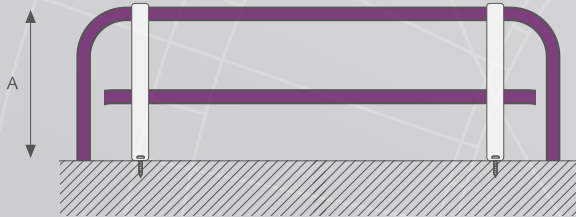

Inklikbare glijders

BEDIENINGSMOGELIJKHEDEN

BUIGEN

De rail kan gebogen worden met een radius van 10 cm. Bochten met een grotere radius kunnen gebogen worden op de varioset of met het elektrisch buigapparaat. Bochten met een specifieke radius zijn op aanvraag leverbaar. Zo ook het buigen voor speciale ramen zoals erkers, bogen, cirkels enz.

MONTAGE

Smart Klick Wandsteun

3,5 cm
6 cm

A) Min. 10 cm

A) Min. 16 cm

Er zijn diverse steunen beschikbaar. Steunen dienen om de 60 cm te worden geplaatst.

Smart Klick plafondsteun

SK Aluminium afstandsteun enkel