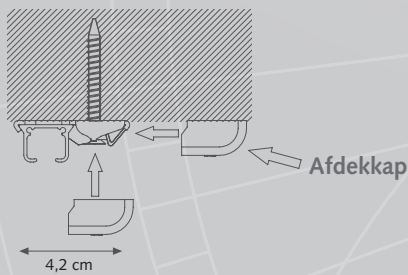

Inklikbare glijders

BEDIENINGSMOGELIJKHEDEN

BUIGEN

De rail kan gebogen worden met een radius van 10 cm. Bochten met een grotere radius kunnen gebogen worden op de varioset of met het elektrisch buigapparaat. Bochten met een specifieke radius zijn op aanvraag leverbaar. Zo ook het buigen voor speciale ramen zoals erkers, bogen, cirkels enz.

MONTAGE

Smart Klick Wandsteun

3,5 cm
6 cm

A) Min. 10 cm

A) Min. 16 cm

Er zijn diverse steunen beschikbaar. Steunen dienen om de 60 cm te worden geplaatst.

Smart Klick plafondsteun

SK Aluminium afstandsteun enkel