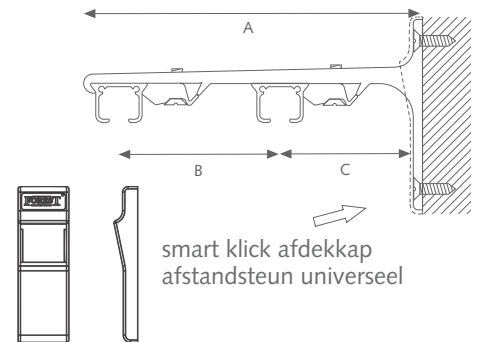

SK Aluminium afstandsteun dubbel

A) 15 cm   B) 9,2 cm   C) 4,5 cm
A) 20 cm   B) 9,2 cm   C) 9,5 cm