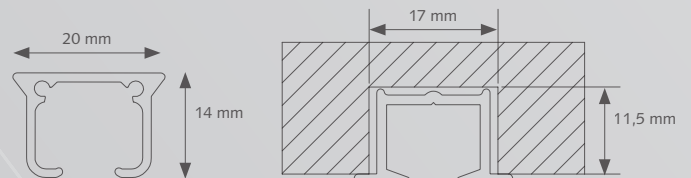

THE WORLD *BEHIND*
your **CURTAINS...**

FOREST KS®

PRODUCT INFORMATIE

- Hoogwaardig en efficiënt, handbediend gordijnrailsysteem.
- Eenvoudig en snel te monteren met de Smart Klick plafondsteun of wandsteun.
- Rail kan in zowel binnen- als buitenbocht gebogen worden met een radius van 10 cm.
- Ook te buigen in variabele radius voor speciale ramen, zoals halfronde erkers en cirkels.
- A-symmetrische, inklikbare glijders, geruisarm en UV-bestendig.
- Max. draaggewicht ± 8 kg. per meter.
- Kleuren: wit, goud, zilver, bruin, zwart, creme, beige, terra, rood, blauw, geel en groen.
- Speciale kleuren op aanvraag.
- Lengtes: 3, 4, 5, 6 en 7 meter.
- Kwaliteit rail: aluminium gechromateerd, gepoedercoat en antifricctie behandeling.
- Het Forest Easyfold systeem kan ook worden toegepast in plaats van glijders of runners.
- Ook beschikbaar als voorgeboord stucwerk/inbouw profiel om gordijnrails onopvallend te plaatsen in een verlaagd plafond

PROFIEL

- Schaal 1:1
- Gewicht: 150 gram per meter
- Aluminium Extrusie
- Maten: 14 mm x 20 mm

- 1 KS Rail
- 2 KS Glijder
- 3 KS Vertragingsglijder
- 4 KS Draai eindstop
- 5 KS Eind kap

SPECIALE RAAMDECORATIE