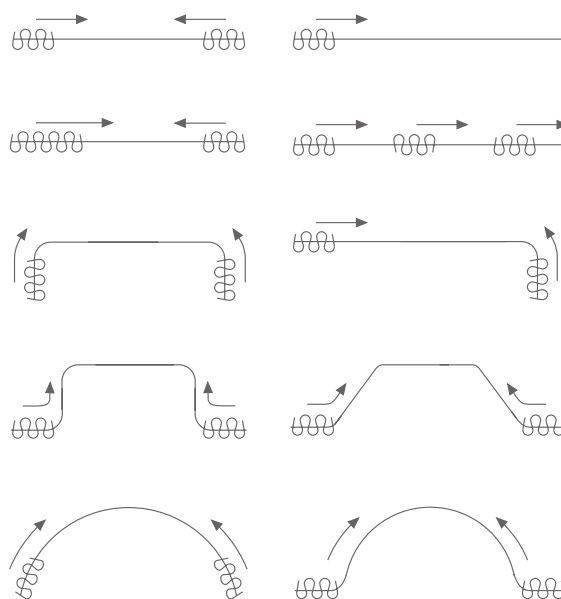

THE WORLD *BEHIND*
your **CURTAINS...**

FOREST KS®

PRODUCT INFORMATIE

- Hoogwaardig en efficiënt, handbediend gordijnrailsysteem.
- Eenvoudig en snel te monteren met de Smart Klick plafondsteun of wandsteun.
- Rail kan in zowel binnen- als buitenbocht gebogen worden met een radius van 10 cm.
- Ook te buigen in variabele radius voor speciale ramen, zoals halfronde erkers en cirkels.
- A-symmetrische, inklikbare glijders, geruisarm en UV-bestendig.
- Max. draaggewicht ± 8 kg. per meter.
- Kleuren: wit, goud, zilver, bruin, zwart, creme, beige, terra, rood, blauw, geel en groen.
- Speciale kleuren op aanvraag.
- Lengtes: 3, 4, 5, 6 en 7 meter.
- Kwaliteit rail: aluminium gechromateerd, gepoedercoat en antifricctie behandeling.
- Het Forest Easyfold systeem kan ook worden toegepast in plaats van glijders of runners.
- Ook beschikbaar als voorgeboord stucwerk/inbouw profiel om gordijnrails onopvallend te plaatsen in een verlaagd plafond

PROFIEL

- Schaal 1:1
- Gewicht: 150 gram per meter
- Aluminium Extrusie
- Maten: 14 mm x 20 mm

- 1 KS Rail
- 2 KS Glijder
- 3 KS Vertragingsglijder
- 4 KS Draai eindstop
- 5 KS Eind kap

SPECIALE RAAMDECORATIE

Inklikbare glijders

BEDIENINGSMOGELIJKHEDEN

BUIGEN

De rail kan gebogen worden met een radius van 10 cm. Bochten met een grotere radius kunnen gebogen worden op de varioset of met het elektrisch buigapparaat. Bochten met een specifieke radius zijn op aanvraag leverbaar. Zo ook het buigen voor speciale ramen zoals erkers, bogen, cirkels enz.