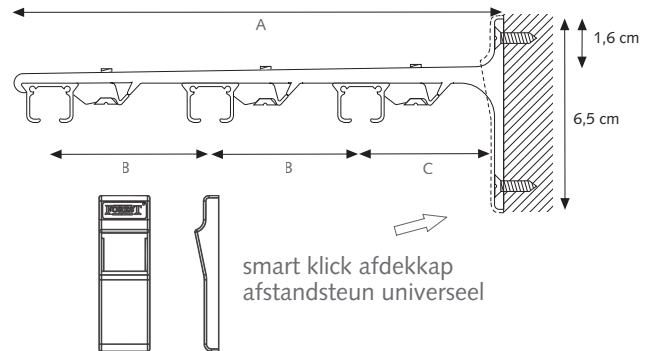

SK Aluminium afstandsteun drievoud

A) 25 cm   B) 9,3 cm   C) 5 cm